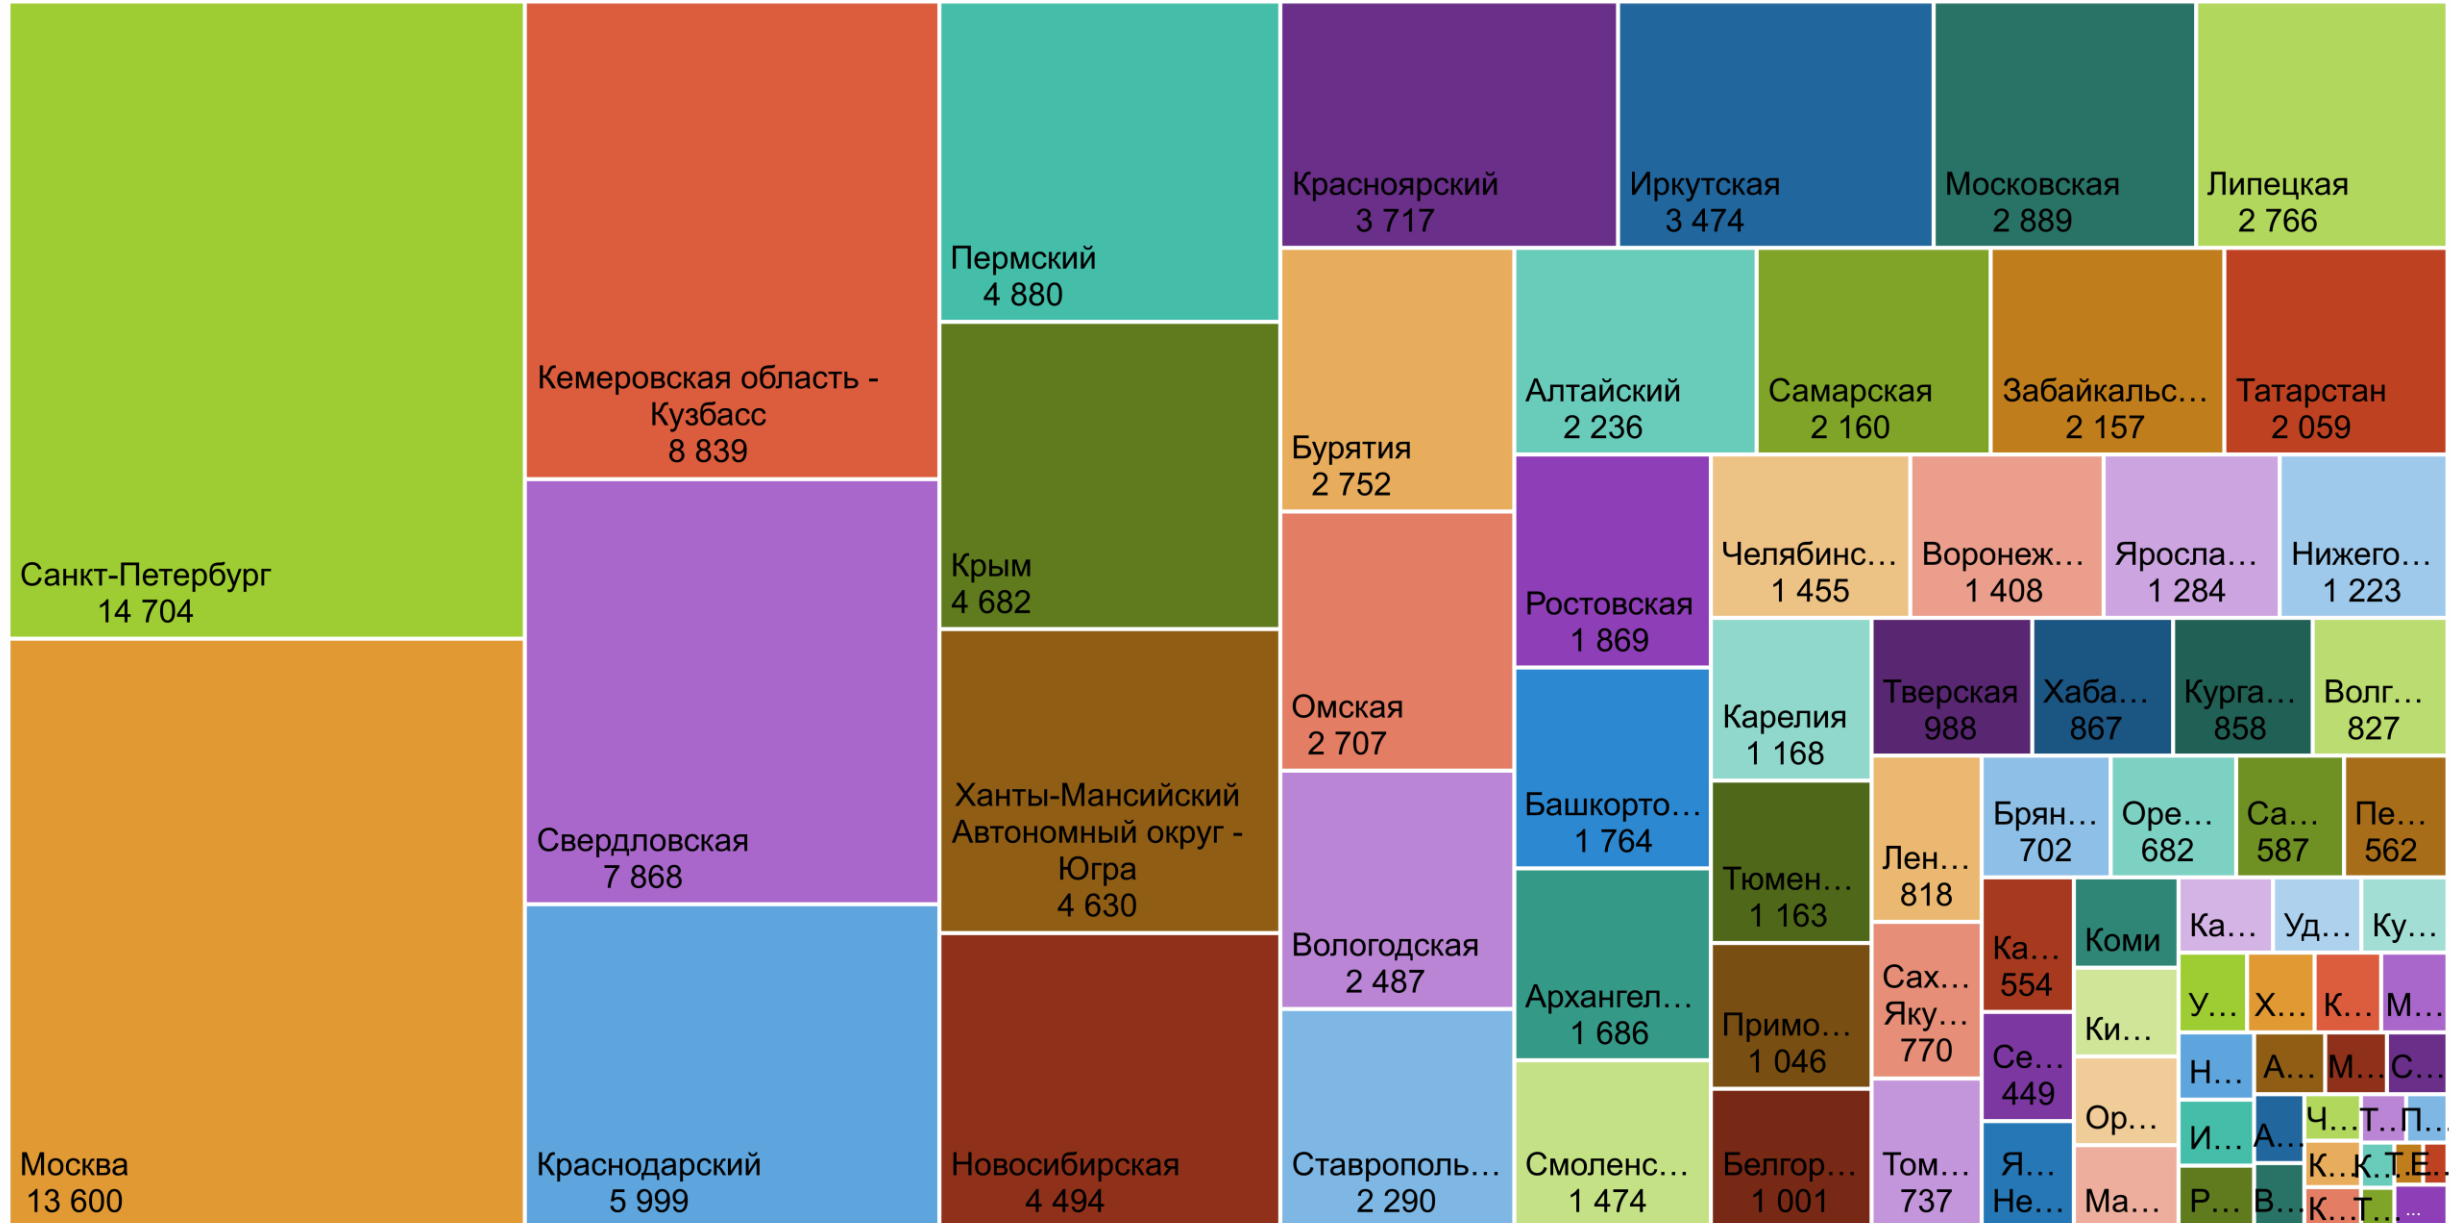

Количество юридических лиц в сервисе GR.Cards

Количество водителей в сервисе GR.Cards

Водителей 194 134

Юр. Лиц 14 396

Юридические лица

Водители

СВЯЗЬ НАДЗОРА И ПРОДАЖ

Работа надзора и доля продаж региона