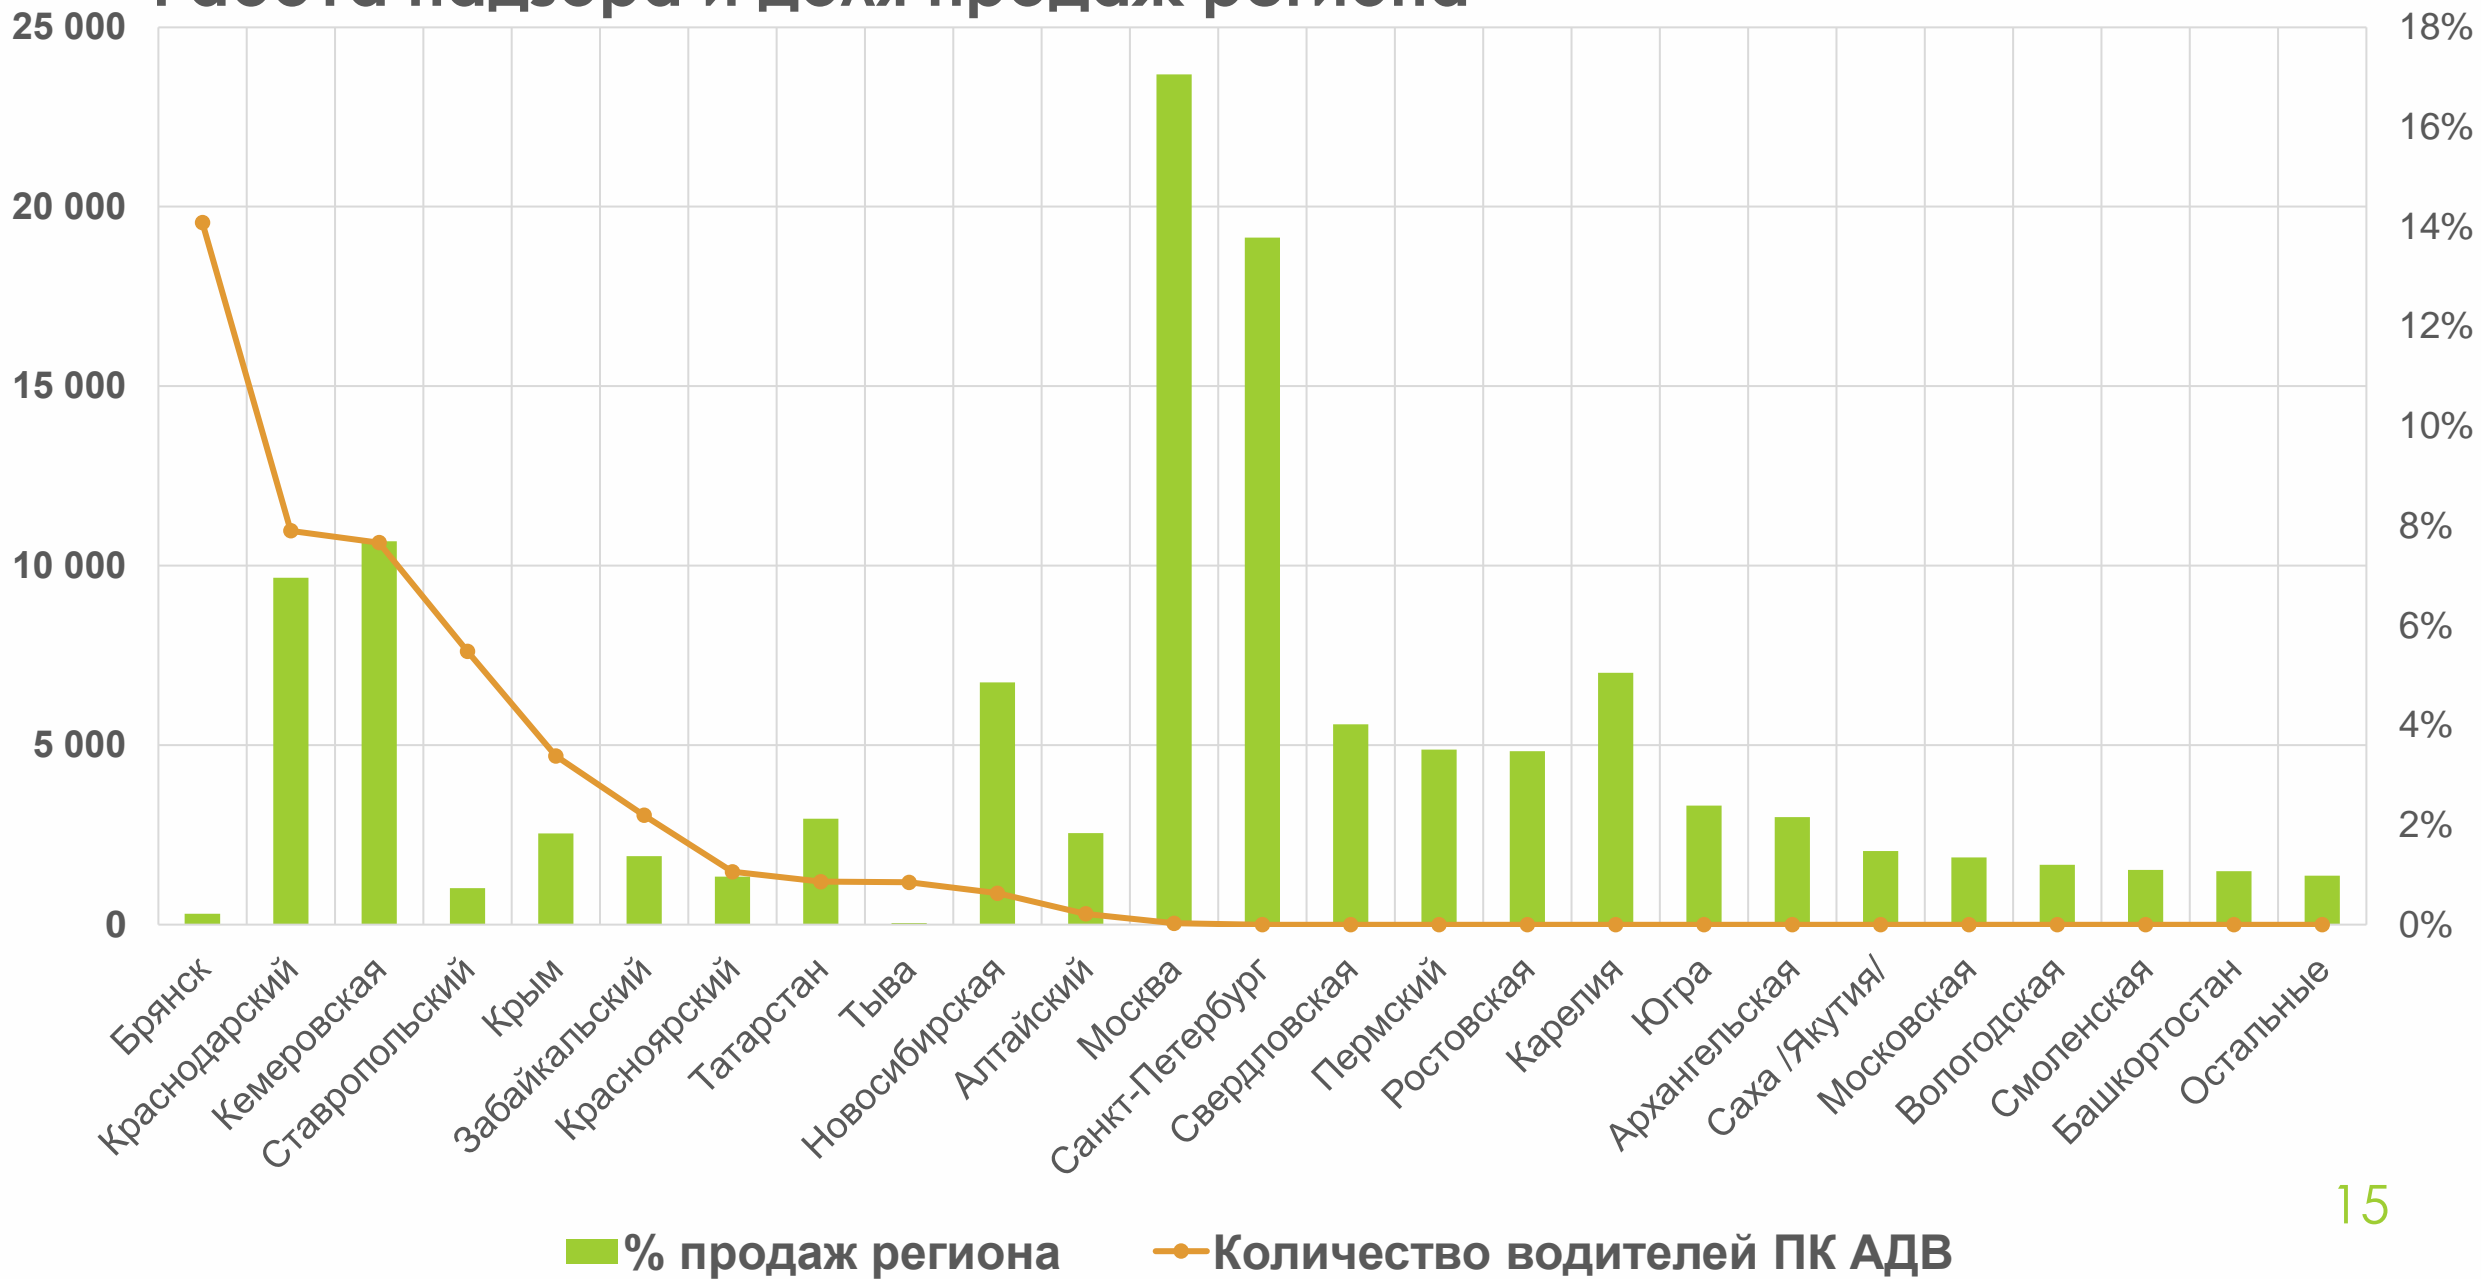

Количество юридических лиц в сервисе GR.Cards

Количество водителей в сервисе GR.Cards

Водителей 194 134

Юр. Лиц 14 396

Юридические лица

Водители

СВЯЗЬ НАДЗОРА И ПРОДАЖ

Работа надзора и доля продаж региона