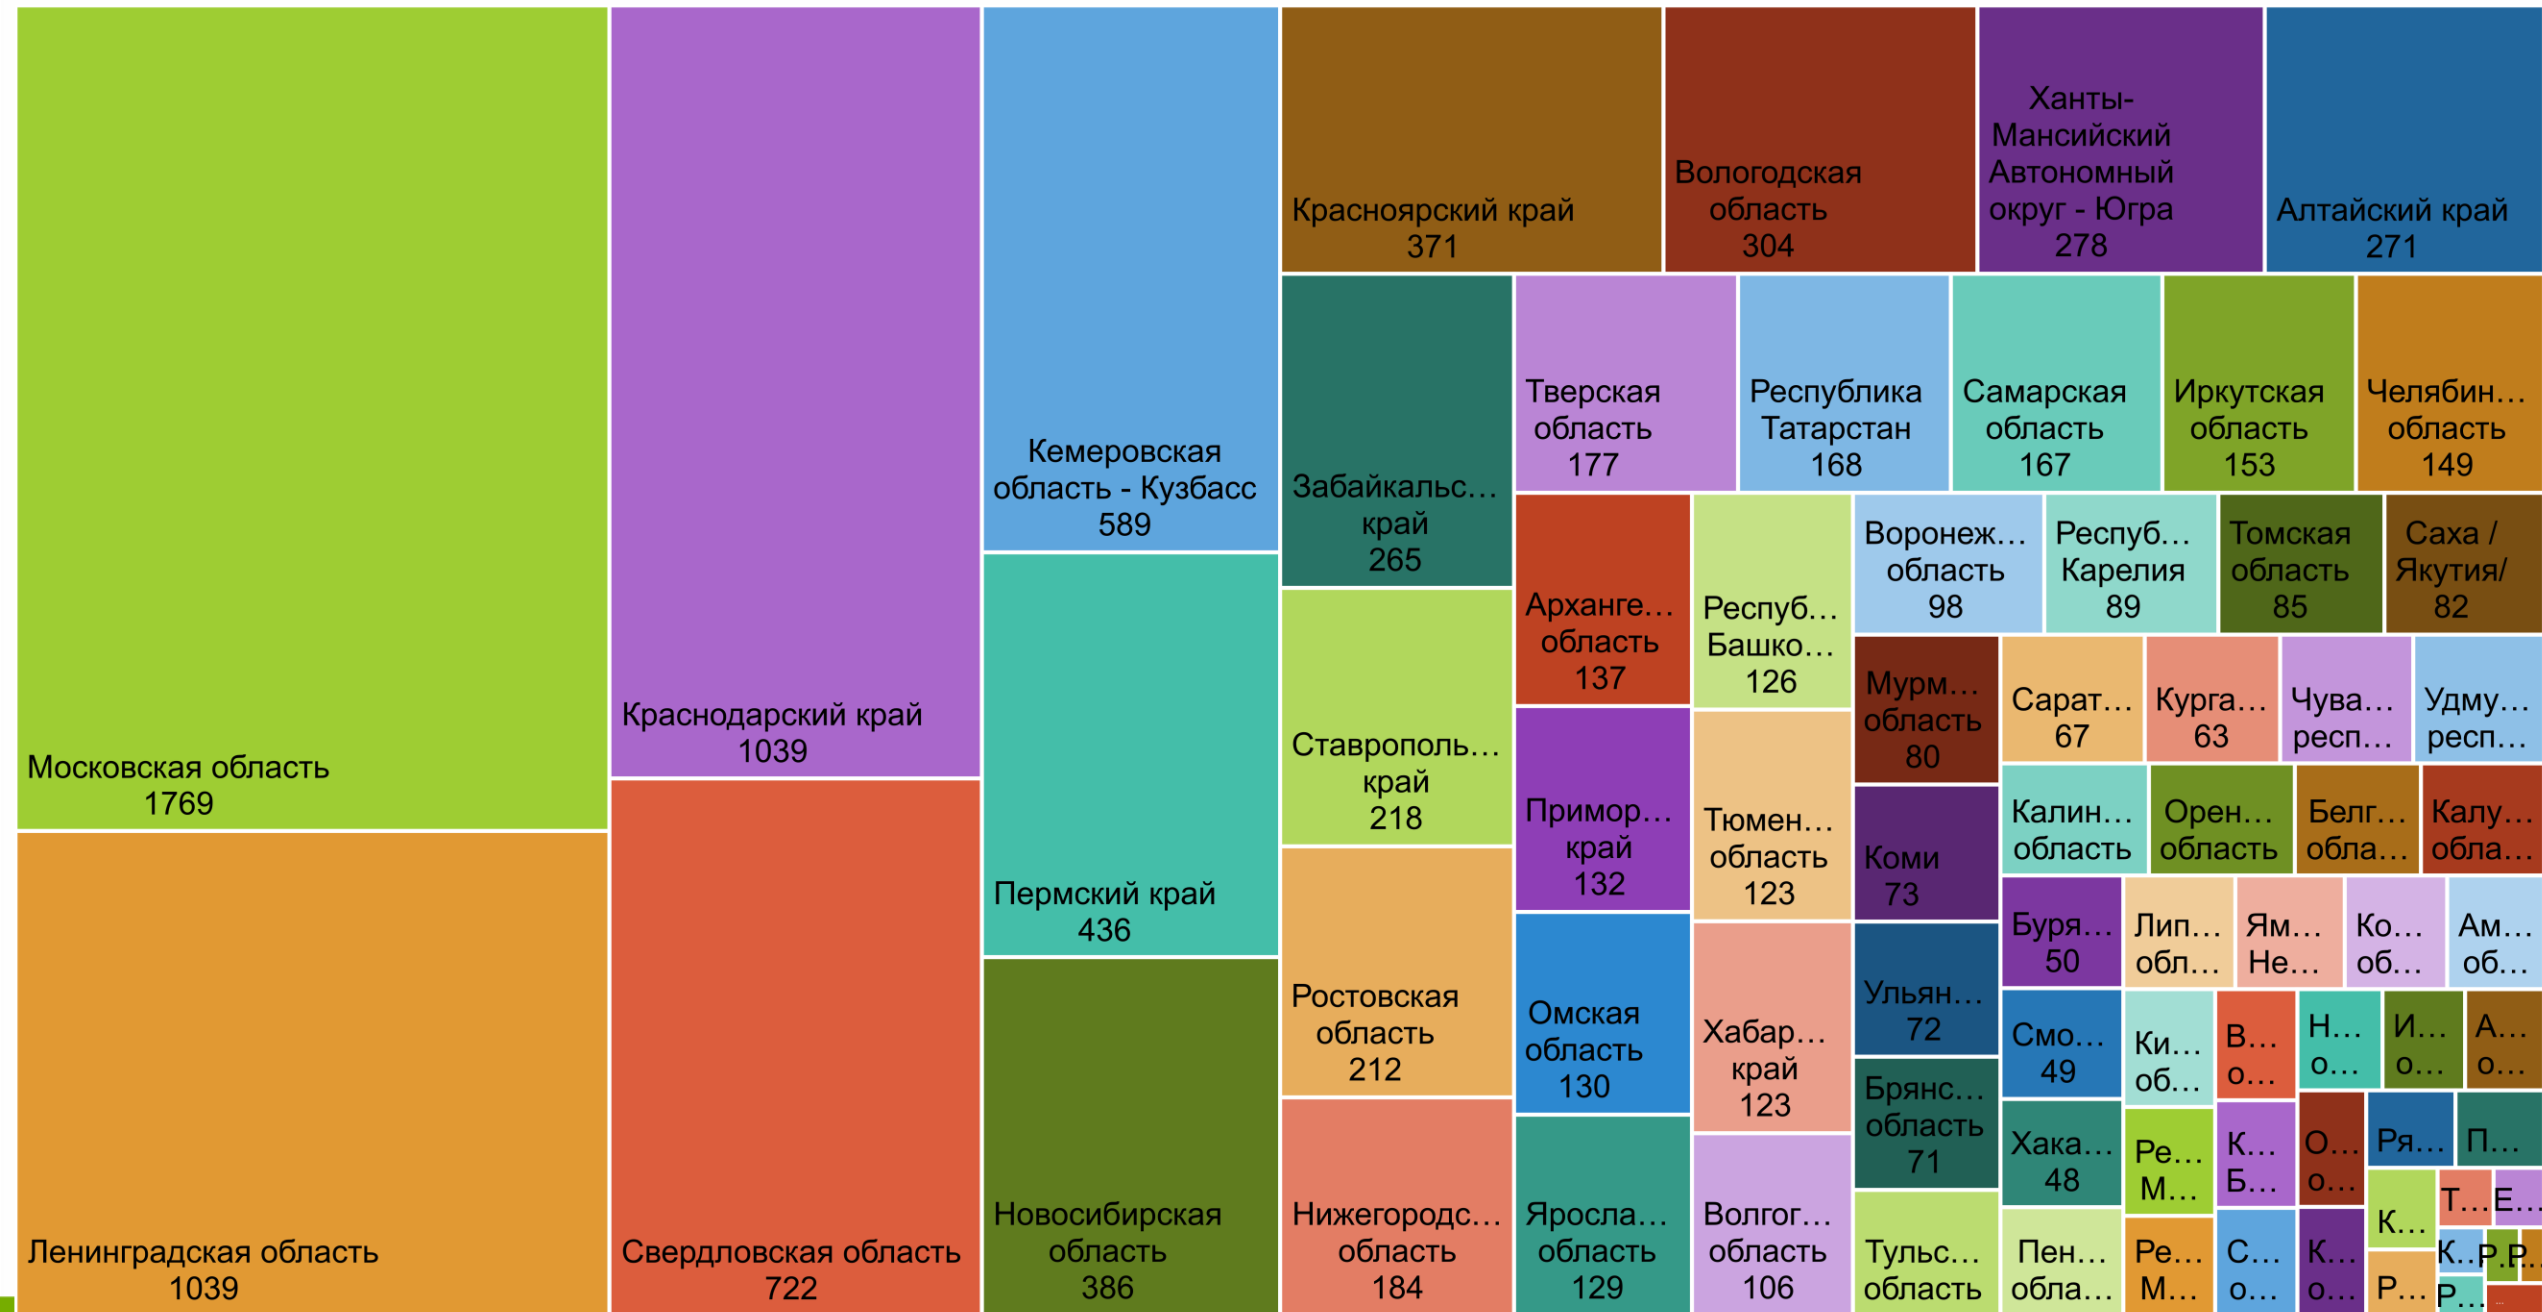

Юридические лица