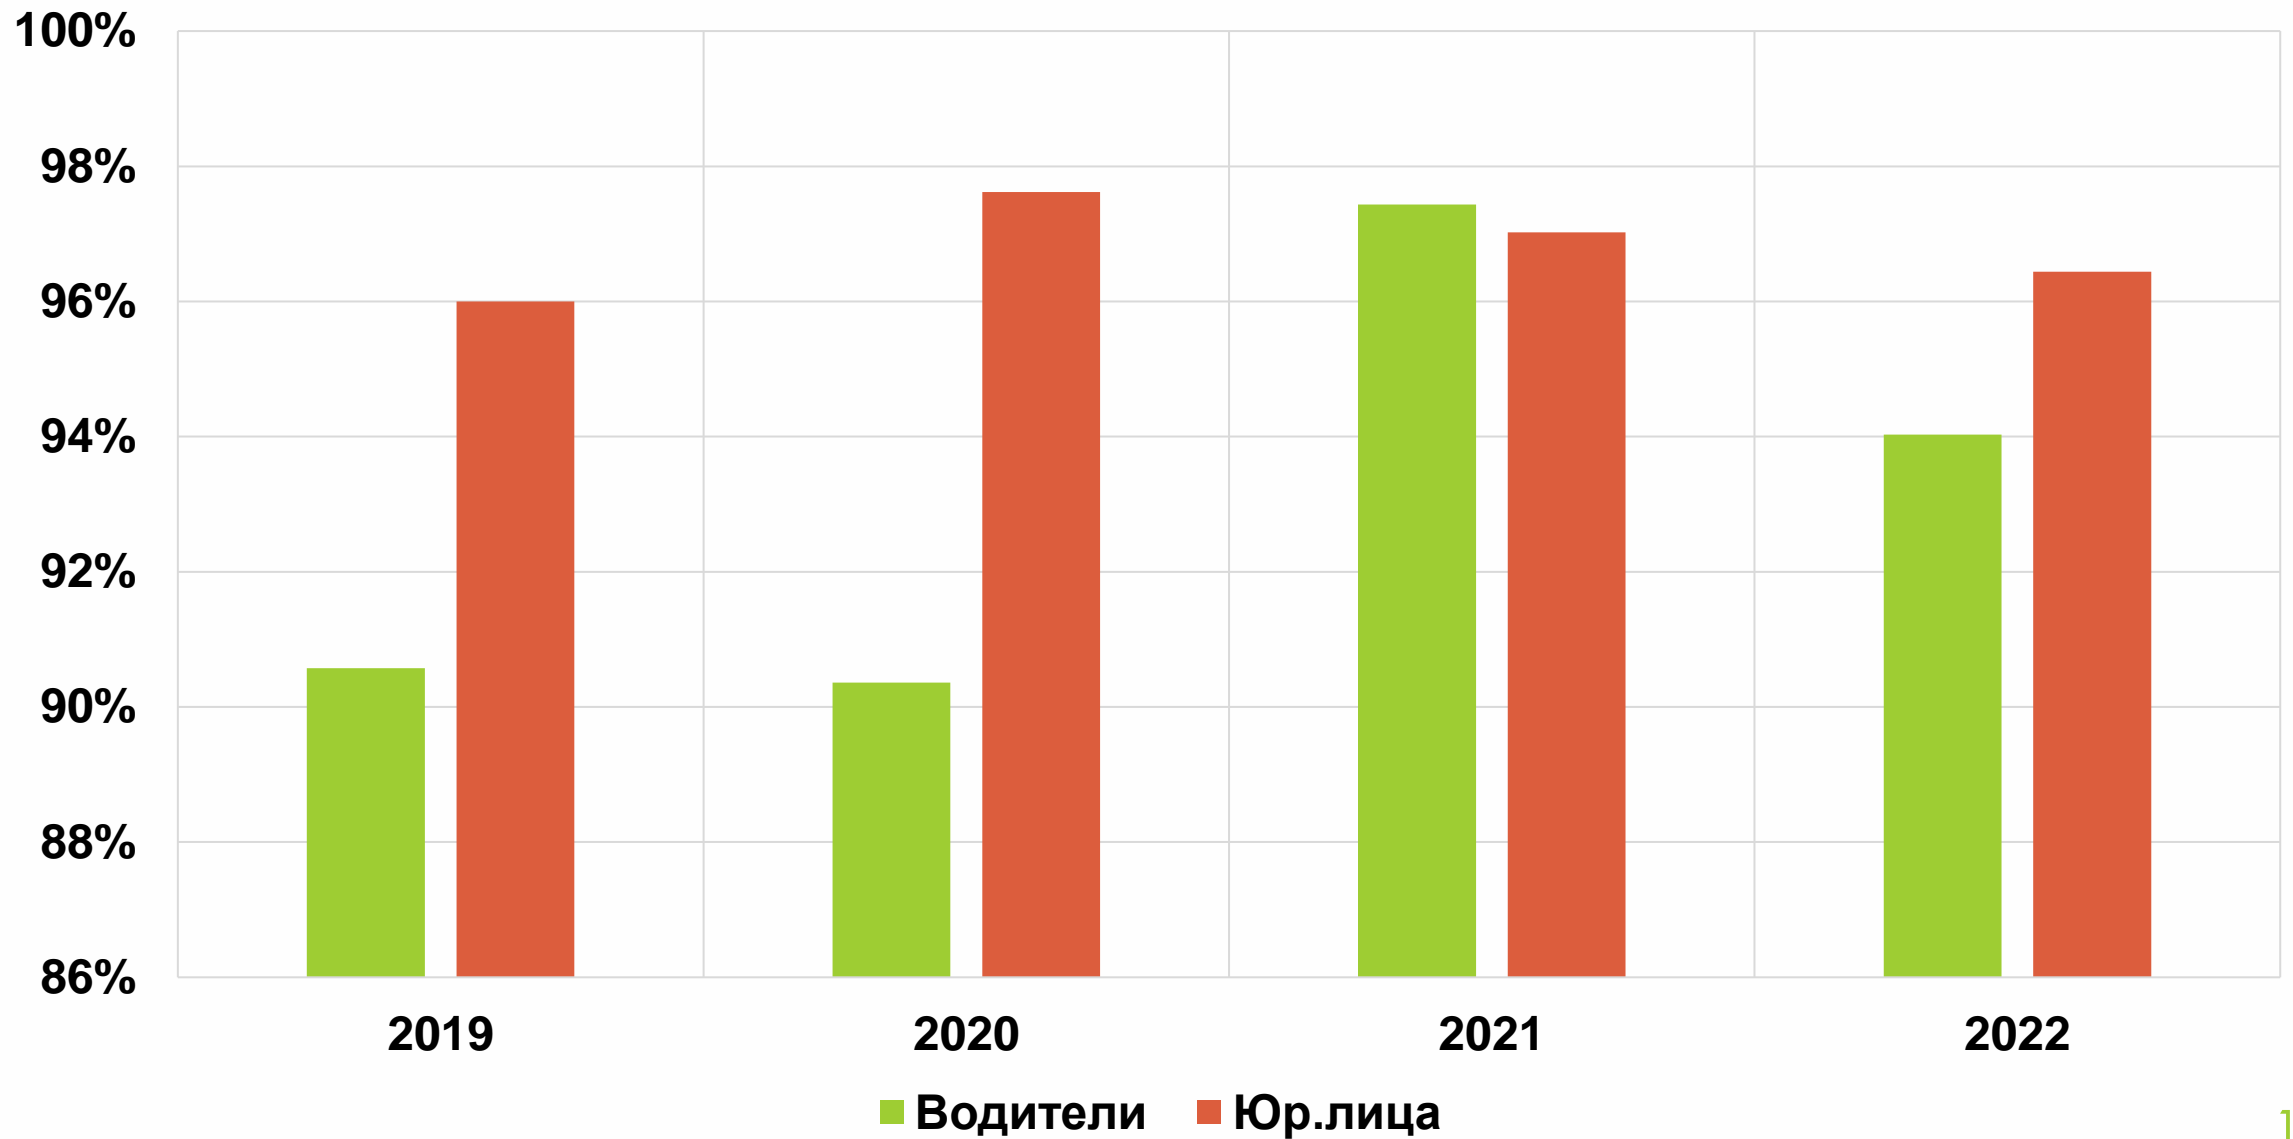

Продления контрактов